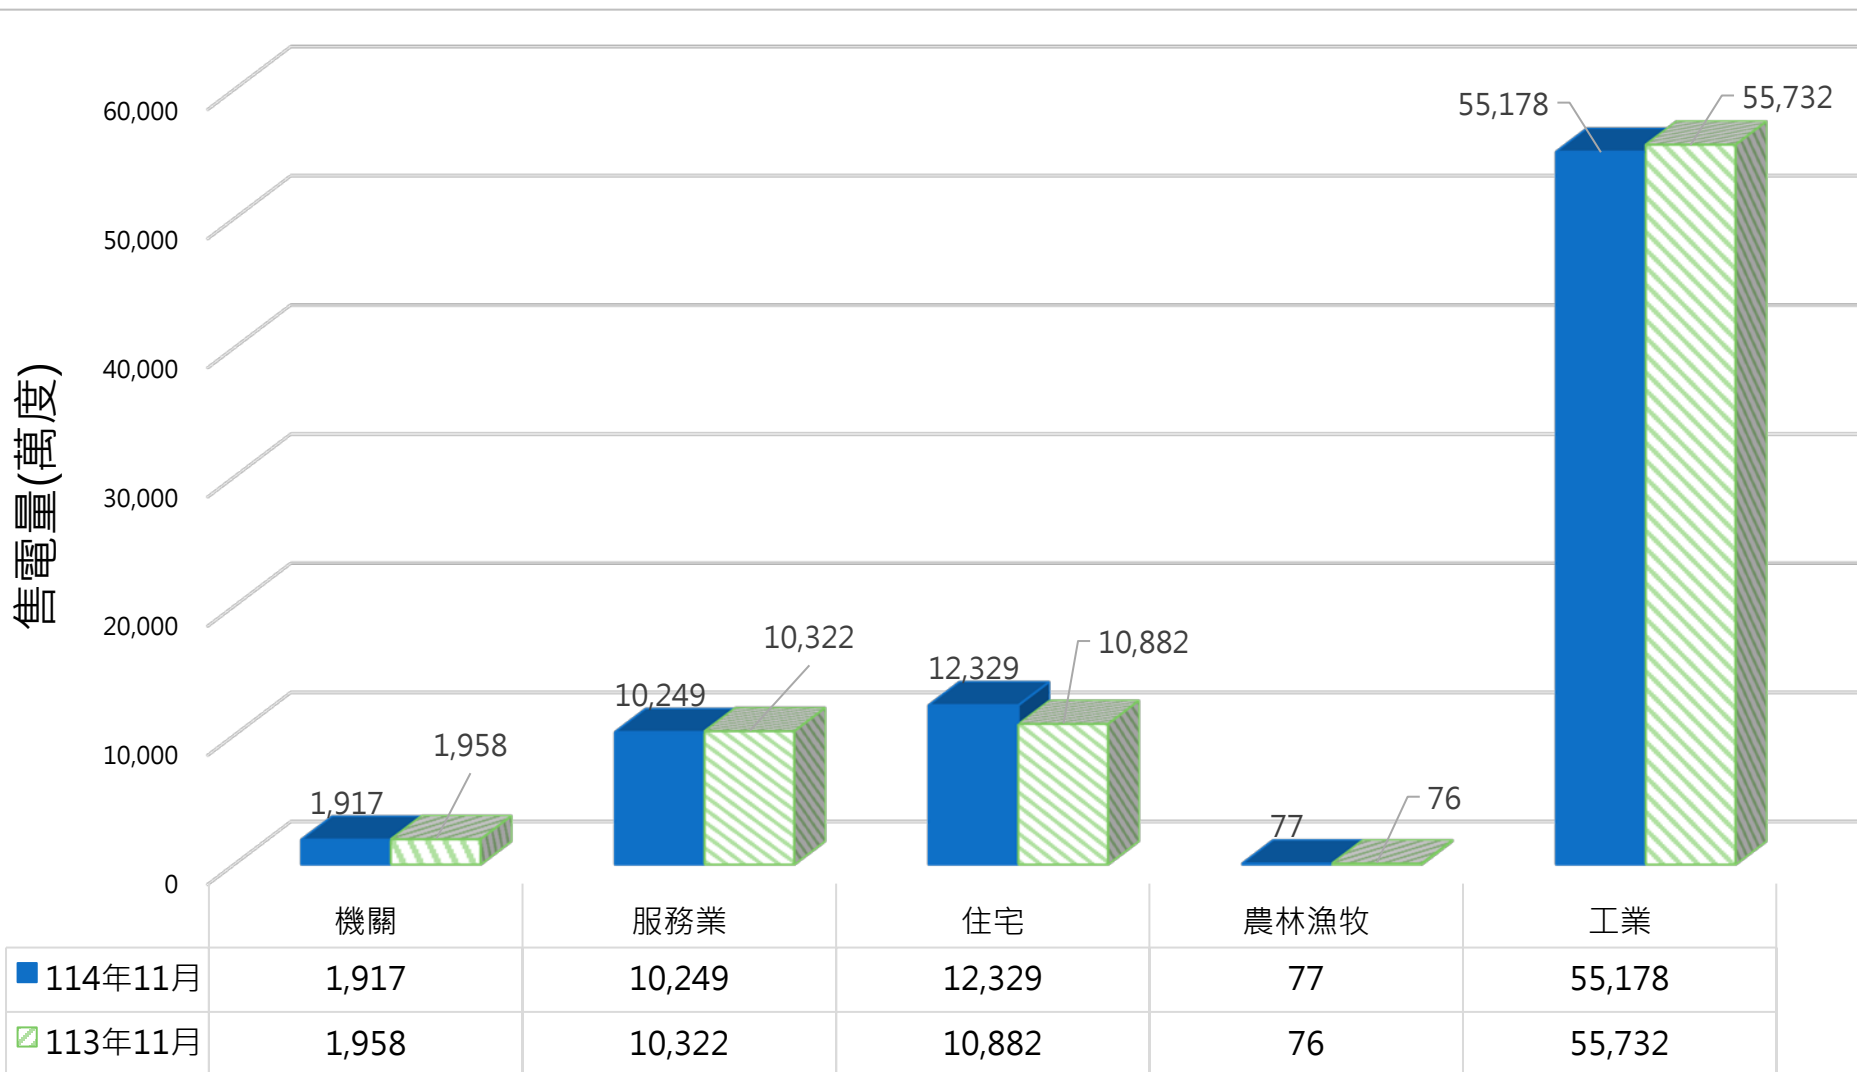

新竹市用電資訊

114年11月

新竹市機關、服務業、住宅、農林漁牧業及工業用電資訊

114年11月用電佔比(%)

■ 機關 ■ 服務業 ■ 住宅 ■ 農林漁牧 ■ 工業

用電部門	114年11月 售電量(萬度)	113年11月 售電量(萬度)
機關	1,917	1,958
服務業	10,249	10,322
住宅	12,329	10,882
農林漁牧	77	76
工業	55,178	55,732

新竹市與去年度同期售電量比較