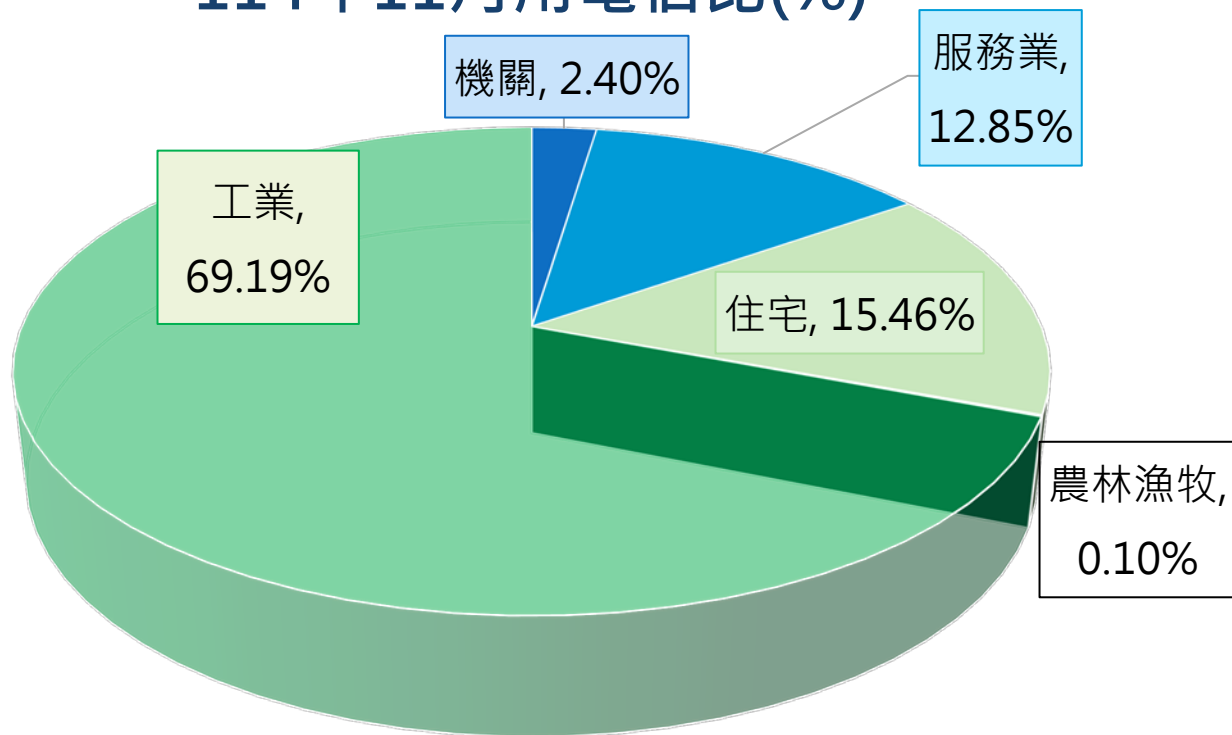

新竹市用電資訊

114年11月

新竹市機關、服務業、住宅、農林漁牧業及工業用電資訊

114年11月用電佔比(%)

■ 機關 ■ 服務業 ■ 住宅 ■ 農林漁牧 ■ 工業

用電部門	114年11月 售電量(萬度)	113年11月 售電量(萬度)
機關	1,917	1,958
服務業	10,249	10,322
住宅	12,329	10,882
農林漁牧	77	76
工業	55,178	55,732

新竹市與去年度同期售電量比較