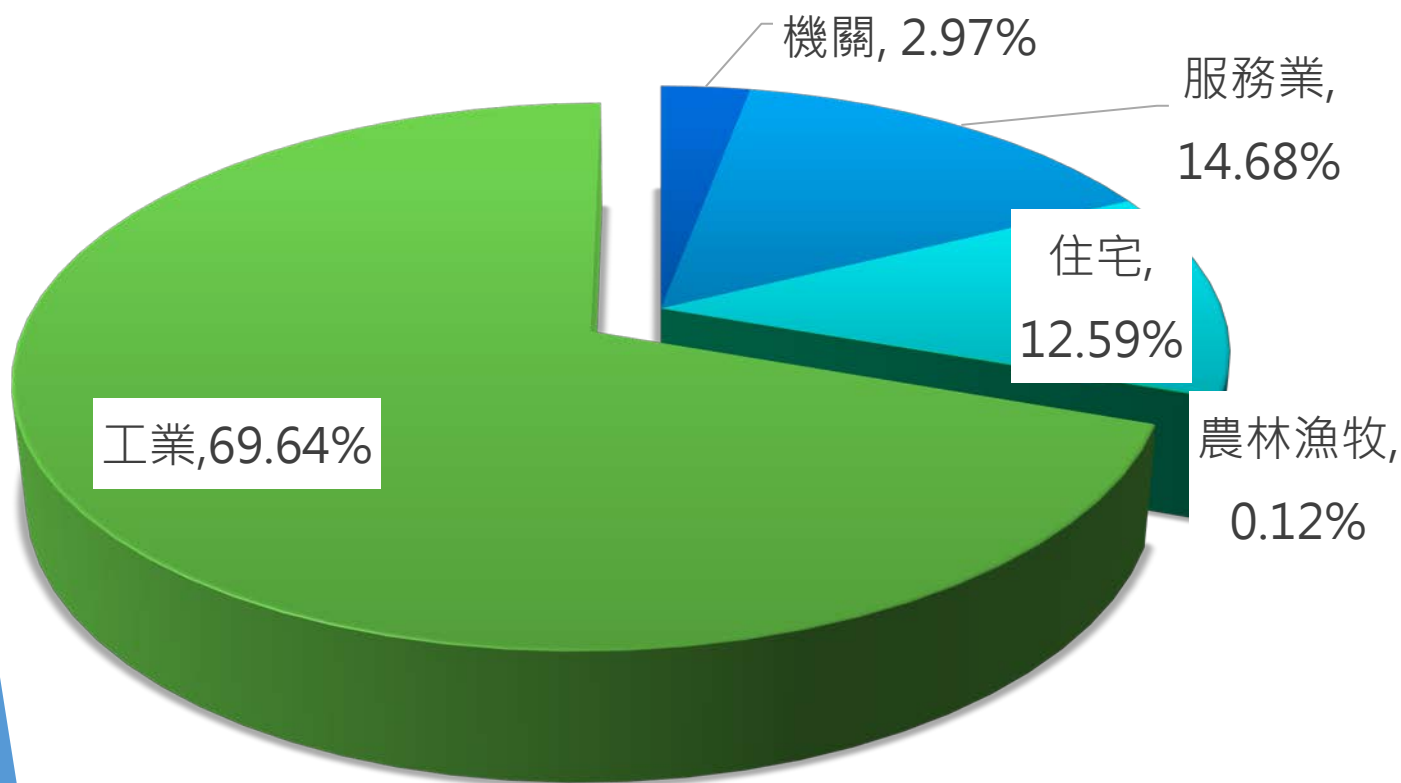

新竹市用電資訊

114年12月

新竹市機關、服務業、住宅、農林漁牧業及工業用電資訊

114年12月用電佔比(%)

■ 機關 ■ 服務業 ■ 住宅 ■ 農林漁牧 ■ 工業

用電部門	114年12月售電量(萬度)	113年12月售電量(萬度)
機關	1,774	1,714
服務業	8,770	8,857
住宅	7,524	6,845
農林漁牧	71	67
工業	41,614	55,231

新竹市與去年度同期售電量比較

■ 114年12月售電量(萬度)	1,774	8,770	7,524	71	41,614
■ 113年12月售電量(萬度)	1,714	8,857	6,845	67	55,231

各縣市12月份整體用電資訊(不含工業用電)