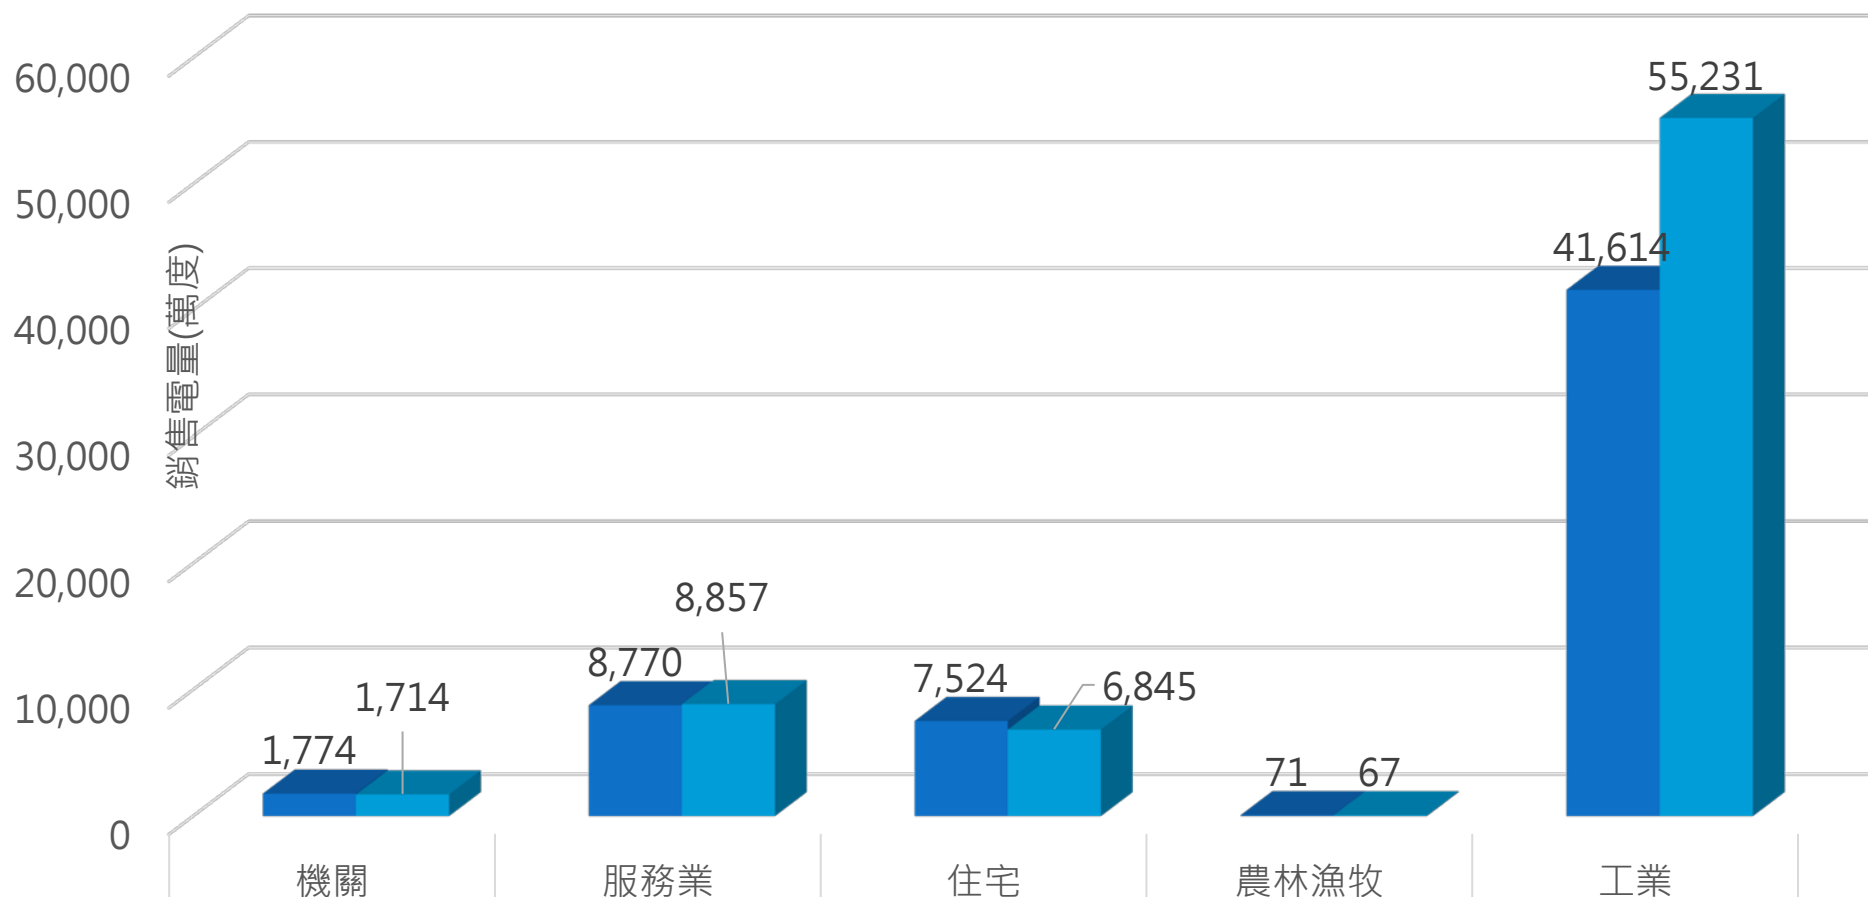

新竹市用電資訊

114年12月

新竹市機關、服務業、住宅、農林漁牧業及工業用電資訊

114年12月用電佔比(%)

■ 機關 ■ 服務業 ■ 住宅 ■ 農林漁牧 ■ 工業

用電部門	114年12月售電量(萬度)	113年12月售電量(萬度)
機關	1,774	1,714
服務業	8,770	8,857
住宅	7,524	6,845
農林漁牧	71	67
工業	41,614	55,231

新竹市與去年度同期售電量比較

■ 114年12月售電量(萬度)	1,774	8,770	7,524	71	41,614
■ 113年12月售電量(萬度)	1,714	8,857	6,845	67	55,231

各縣市12月份整體用電資訊(不含工業用電)