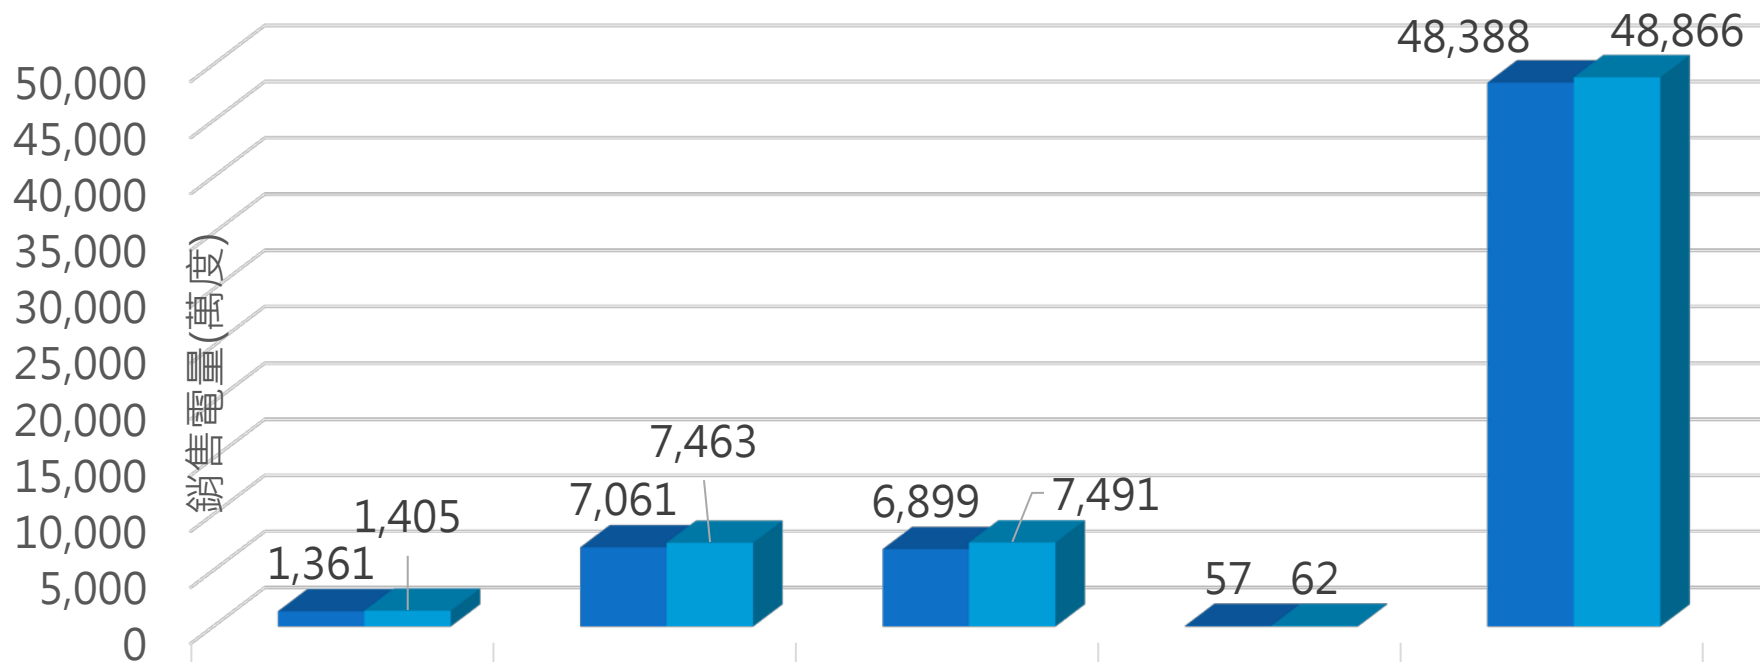

新竹市用電資訊

115年2月

新竹市機關、服務業、住宅、農林漁牧業及工業用電資訊

115年2月用電佔比(%)

■ 機關 ■ 服務業 ■ 住宅 ■ 農林漁牧 ■ 工業

用電部門	115年2月售電 量(萬度)	114年2月售電 量(萬度)
機關	1,361	1,405
服務業	7,061	7,463
住宅	6,899	7,491
農林漁牧	57	62
工業	48,388	48,866

新竹市與去年度同期售電量比較

■ 115年2月售電量(萬度)	1,361	7,061	6,899	57	48,388
■ 114年2月售電量(萬度)	1,405	7,463	7,491	62	48,866

各縣市115年2月份整體用電資訊(不含工業用電)