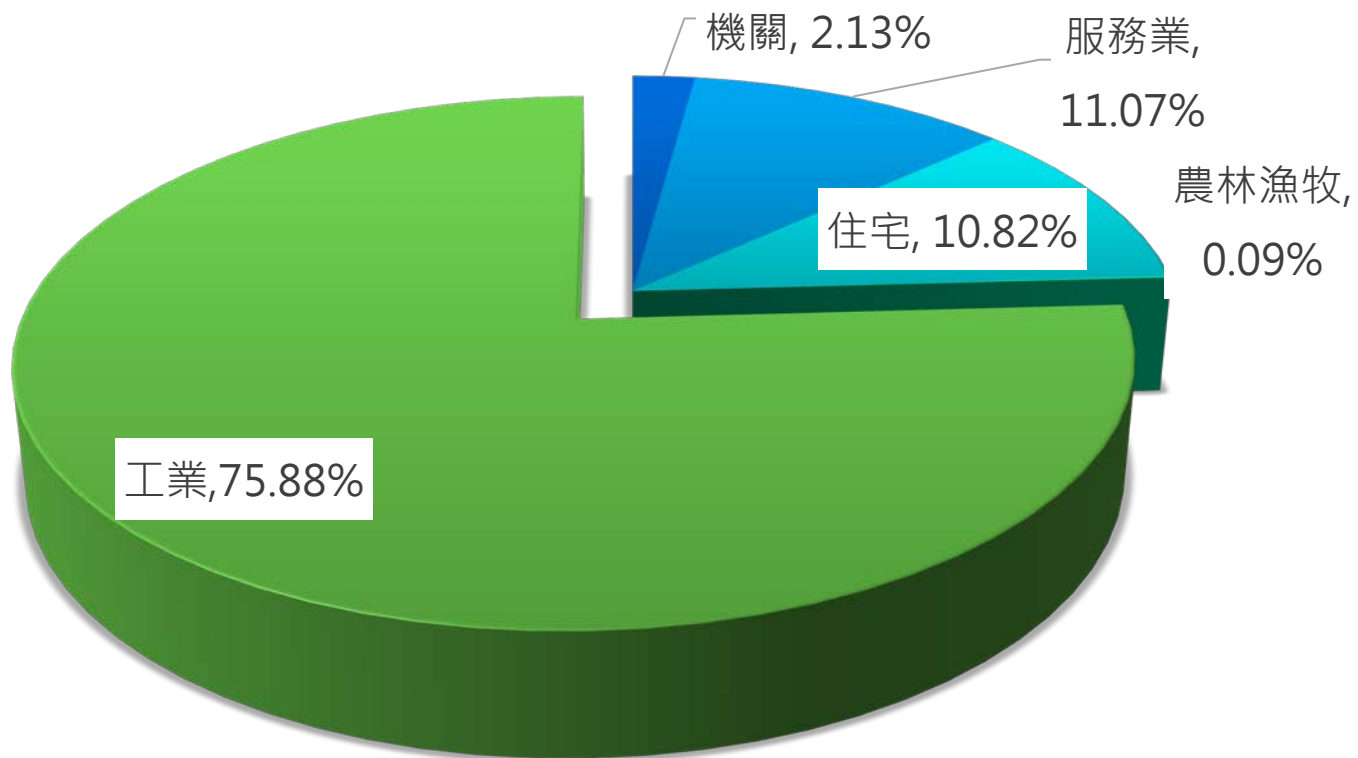

新竹市用電資訊

115年2月

新竹市機關、服務業、住宅、農林漁牧業及工業用電資訊

115年2月用電佔比(%)

■ 機關 ■ 服務業 ■ 住宅 ■ 農林漁牧 ■ 工業

用電部門	115年2月售電 量(萬度)	114年2月售電 量(萬度)
機關	1,361	1,405
服務業	7,061	7,463
住宅	6,899	7,491
農林漁牧	57	62
工業	48,388	48,866

新竹市與去年度同期售電量比較

■ 115年2月售電量(萬度)	1,361	7,061	6,899	57	48,388
■ 114年2月售電量(萬度)	1,405	7,463	7,491	62	48,866

各縣市115年2月份整體用電資訊(不含工業用電)